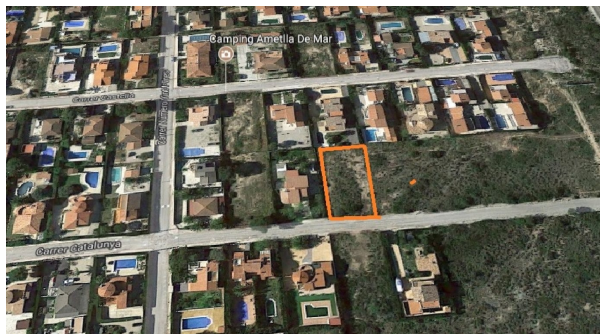

tomt till salu L'ametlla De Mar, Baix Ebre

Tomt till salu in of nabij L'ametlla De Mar in de Baix Ebre voor een bedrag van € 41.000 en met een tuin of terrein van 769 m2 van makelaardij Finques Esteller .

gegevens woning

Spanskahus id: **6240036**
referentie: **43-20-3476**
nabij of in: **L'ametlla De Mar**
regio: **Baix Ebre**
woningtype: **tomt**
kamers: **niet opgegeven**
opp. woning: **- m2**
opp. terrein: **769 m2**
prijs: **€ 41.000**