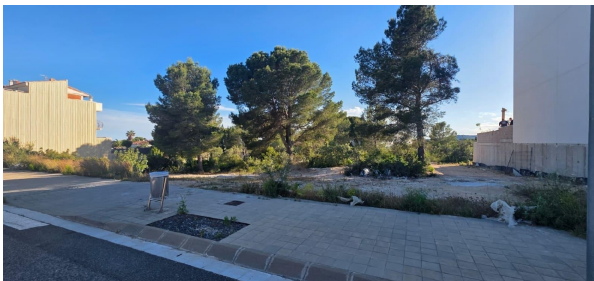

tomt till salu L'ametlla De Mar, Baix Ebre

Tomt till salu in of nabij L'ametlla De Mar in de Baix Ebre voor een bedrag van € 195.000 en met een tuin of terrein van 399 m2 van makelaardij Finquesmar Serveis Inmobiliaris SL .