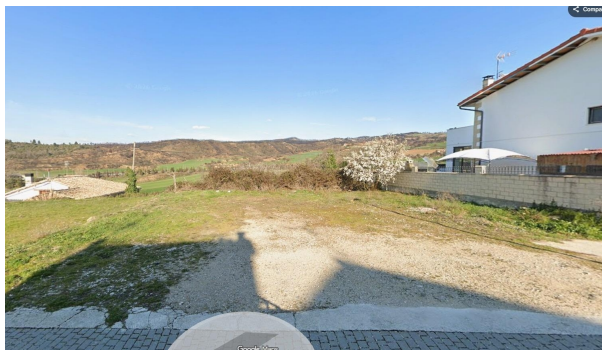

tomt till salu Legarda, Pamplona

Tomt till salu in of nabij Legarda in de Pamplona voor een bedrag van € 150.000 en met een tuin of terrein van 483 m2 van makelaardij Inmo31 Muga .

gegevens woning

Spanskahus id: **6376729**
referentie: **MU-1940**
nabij of in: **Legarda**
regio: **Pamplona**
woningtype: **tomt**
kamers: **niet opgegeven**
opp. woning: **- m2**
opp. terrein: **483 m2**
prijs: **€ 150.000**