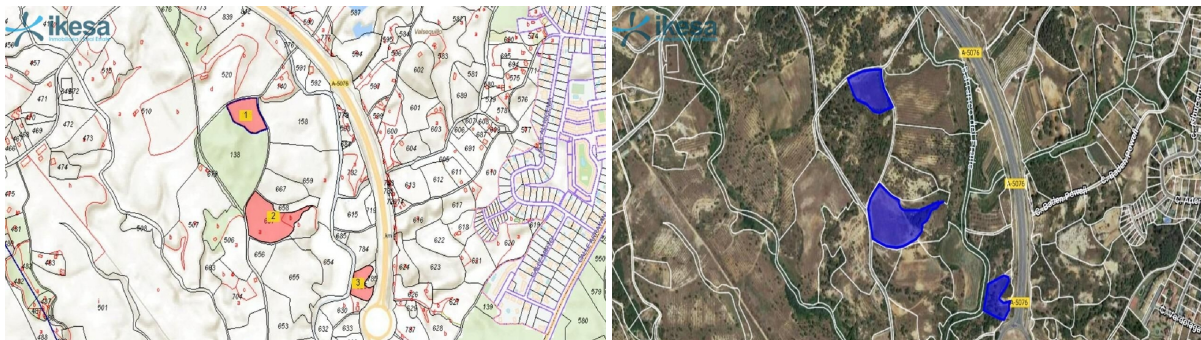

SPANSKAHUS

<https://www.spanskahus.com/tomt/lepe-21440/6358938/>

tomt till salu Lepe, Costa Occidental

Tomt till salu in of nabij Lepe in de Costa Occidental voor een bedrag van € 50.000 en met een tuin of terrein van 8052 m2 van makelaardij Ikesa .

gegevens woning

Spanskahus id: **6358938**
referentie: **HV17311080**
nabij of in: **Lepe**
regio: **Costa Occidental**
woningtype: **tomt**
kamers: **niet opgegeven**
opp. woning: **- m2**
opp. terrein: **8052 m2**
prijs: **€ 50.000**