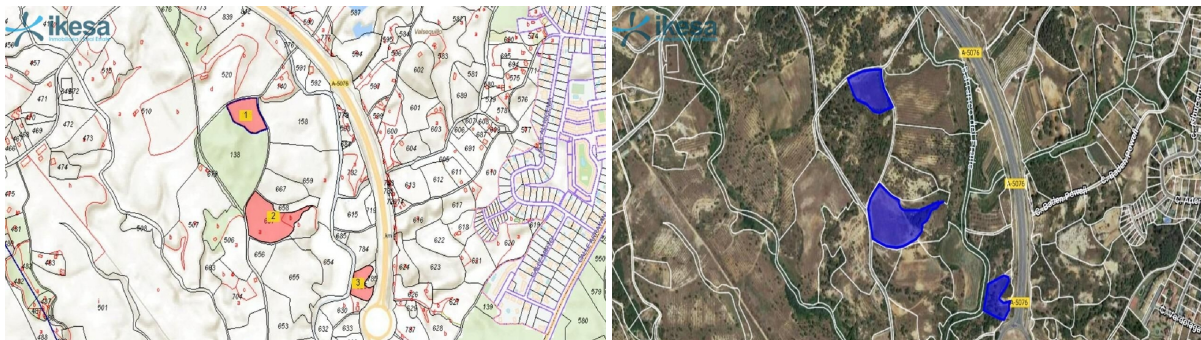

SPANSKAHUS

<https://www.spanskahus.com/tomt/lepe-21440/6358939/>

tomt till salu Lepe, Costa Occidental

Tomt till salu in of nabij Lepe in de Costa Occidental voor een bedrag van € 60.000 en met een tuin of terrein van 8052 m2 van makelaardij Ikesa .

gegevens woning

Spanskahus id: **6358939**
referentie: **HV17311081**
nabij of in: **Lepe**
regio: **Costa Occidental**
woningtype: **tomt**
kamers: **niet opgegeven**
opp. woning: **- m2**
opp. terrein: **8052 m2**
prijs: **€ 60.000**