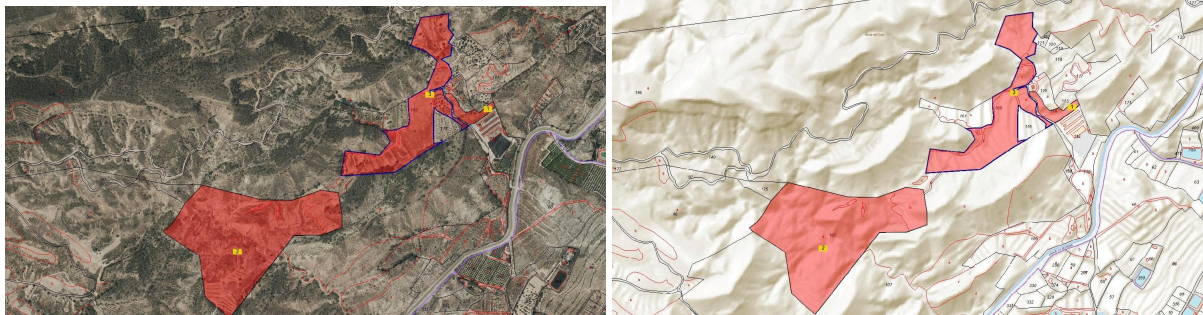

## tomt till salu Librilla, Bajo Guadalentín

Tomt till salu in of nabij Librilla in de Bajo Guadalentín voor een bedrag van € 150.000 met een oppervlakte van 100 m2 en met een tuin of terrein van 201119 m2 van makelaardij Ofh Old Farmhouses Spain .

### gegevens woning

Spanskahus id: **6388906**  
referentie: **ATT-432**  
nabij of in: **Librilla**  
regio: **Bajo Guadalentín**  
woningtype: **tomt**  
kamers: **niet opgegeven**  
opp. woning: **100 m2**  
opp. terrein: **201119 m2**  
prijs: **€ 150.000**