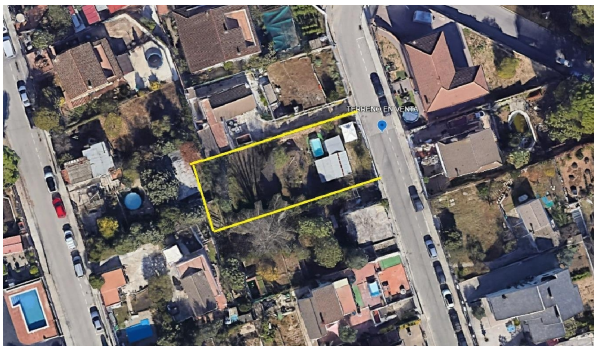

## tomt till salu Lliçà D'amunt, Vallès Oriental

Tomt till salu in of nabij Lliçà D'amunt in de Vallès Oriental voor een bedrag van € 150.000 met een oppervlakte van 30 m2 en met een tuin of terrein van 557 m2 van makelaardij Remax Jumbo Mar .

### gegevens woning

Spanskahus id: **6369684**  
referentie: **PR00453**  
nabij of in: **Lliçà D'amunt**  
regio: **Vallès Oriental**  
woningtype: **tomt**  
kamers: **niet opgegeven**  
opp. woning: **30 m2**  
opp. terrein: **557 m2**  
prijs: **€ 150.000**