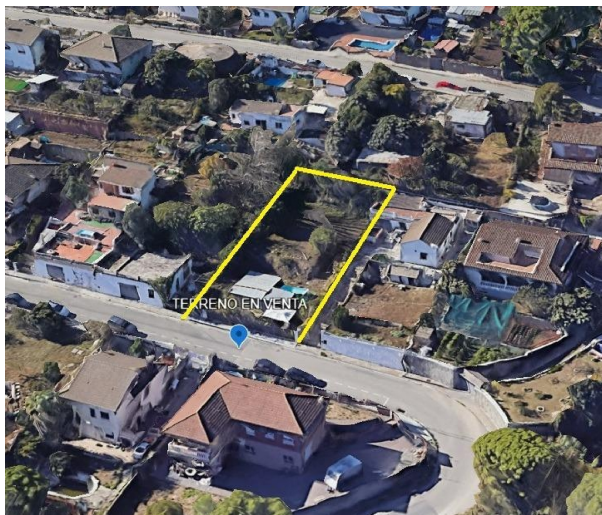

## tomt till salu Lliçà D'amunt, Vallès Oriental

Tomt till salu in of nabij Lliçà D'amunt in de Vallès Oriental voor een bedrag van € 150.000 met een oppervlakte van 30 m2 en met een tuin of terrein van 557 m2 van makelaardij Remax Jumbo Mar .

### gegevens woning

Spanskahus id: **6369684**  
referentie: **PR00453**  
nabij of in: **Lliçà D'amunt**  
regio: **Vallès Oriental**  
woningtype: **tomt**  
kamers: **niet opgegeven**  
opp. woning: **30 m2**  
opp. terrein: **557 m2**  
prijs: **€ 150.000**