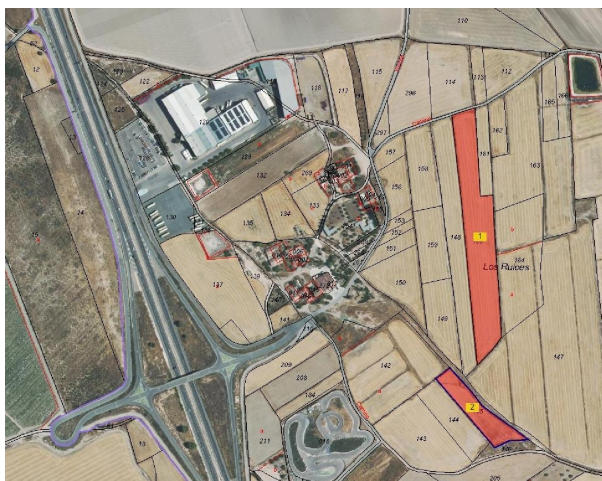

tomt till salu Los Martínez Del Puerto, Huerta De Murcia

CONSULTA DESCRIPTIVA Y GRÁFICA DE DATOS CATASTRALES DE BIEN INMUEBLE
Referencia catastral: 30300A2010140000004

DATOS DESCRIPTIVOS DEL INMUEBLE

Localización:
Asignación de Parcelas 145
LOS RUICES, MURCIA (MURCIA)

Clase: RUSTICO
Uso principal: Agrario
Superficie construida:
Año construcción:

Cultivo

Cultivo	Superficie construida	Uso del Productivo	Superficie en
0	0	00	0,0000

PARCELA

Superficie gráfica: 4.564 m²
Participación del Inmueble: 100,00 %
Tipo:

Este documento no es una certificación catastral, pero sus datos pueden ser verificados a través del 'Acceso a datos catastrales no protegidos de la SEC'

Tomt till salu in of nabij Los Martínez Del Puerto in de Huerta De Murcia voor een bedrag van € 40.000 en met een tuin of terrein van 11263 m2 van makelaardij Ofh Old Farmhouses Spain .