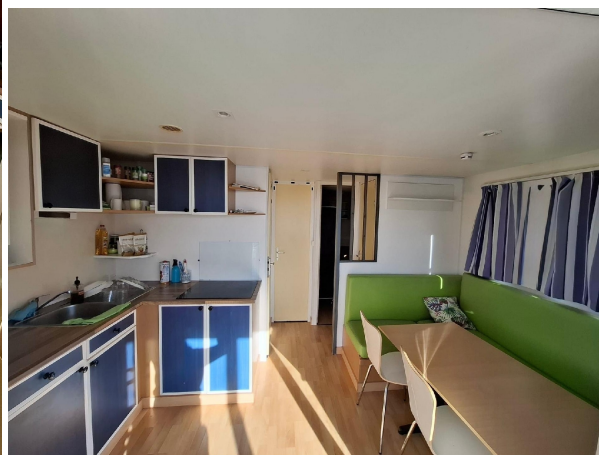

tomt till salu Los Palacios Y Villafranca, Bajo Guadalquivir

Tomt till salu in of nabij Los Palacios Y Villafranca in de Bajo Guadalquivir voor een bedrag van € 54.000 met een oppervlakte van 145 m2 van makelaardij Credit Home Sevilla .

gegevens woning

Spanskahus id: **6347152**
referentie: **enrique-09023**
nabij of in: **Los Palacios Y Villafranca**
regio: **Bajo Guadalquivir**
woningtype: **tomt**
kamers: **niet opgegeven**
opp. woning: **145 m2**
opp. terrein: **- m2**
prijs: **€ 54.000**

contact

makelaar: **Credit Home Sevilla**
naam: **niet opgegeven**
spreekt: **niet opgegeven**
telefoon: **+34955459695**