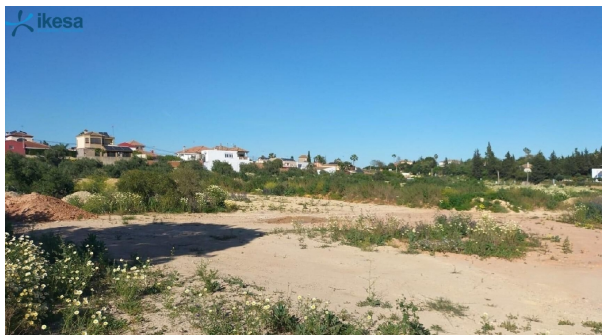

SPANSKAHUS

<https://www.spanskahus.com/tomt/mairena-del-aljarafe-41927/6382520/>

tomt till salu Mairena Del Aljarafe, Metropolitana De Sevilla

Tomt till salu in of nabij Mairena Del Aljarafe in de Metropolitana De Sevilla voor een bedrag van € 458.000 en met een tuin of terrein van 20 m2 van makelaardij Ikesa .