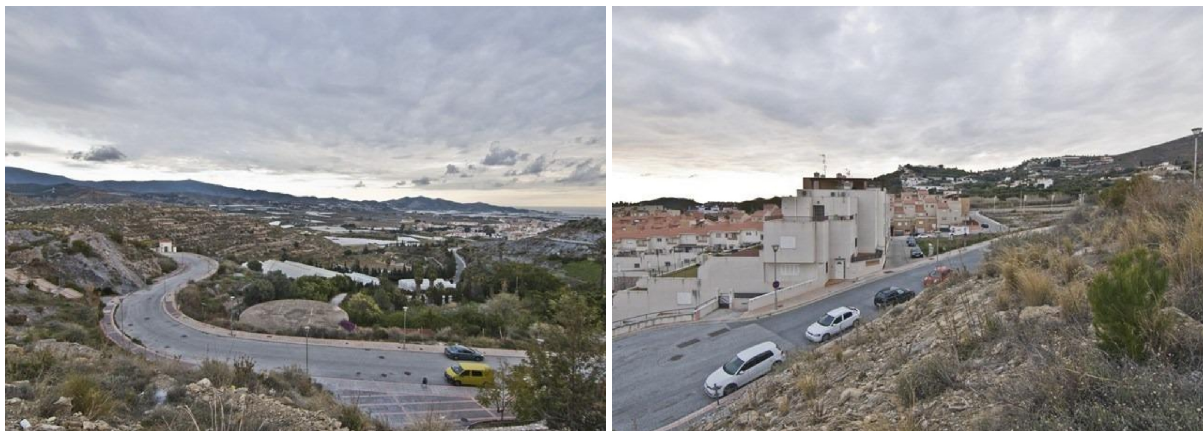

## tomt till salu Motril, Costa Tropical

Tomt till salu in of nabij Motril in de Costa Tropical voor een bedrag van € 80.000 en met een tuin of terrein van 308 m2 van makelaardij Inmobiliaria Soto .