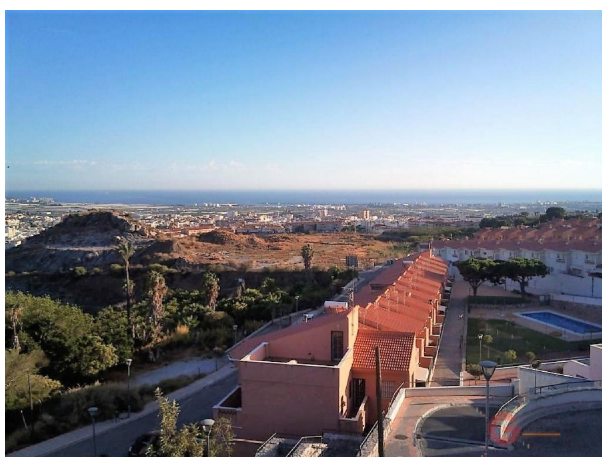

tomt till salu Motril, Costa Tropical

Tomt till salu in of nabij Motril in de Costa Tropical voor een bedrag van € 96.000 met een oppervlakte van 311 m² , dit onroerend goed object wordt u aangeboden door María Eugenia Aguilera Espín van makelaardij Gestión Internacional .