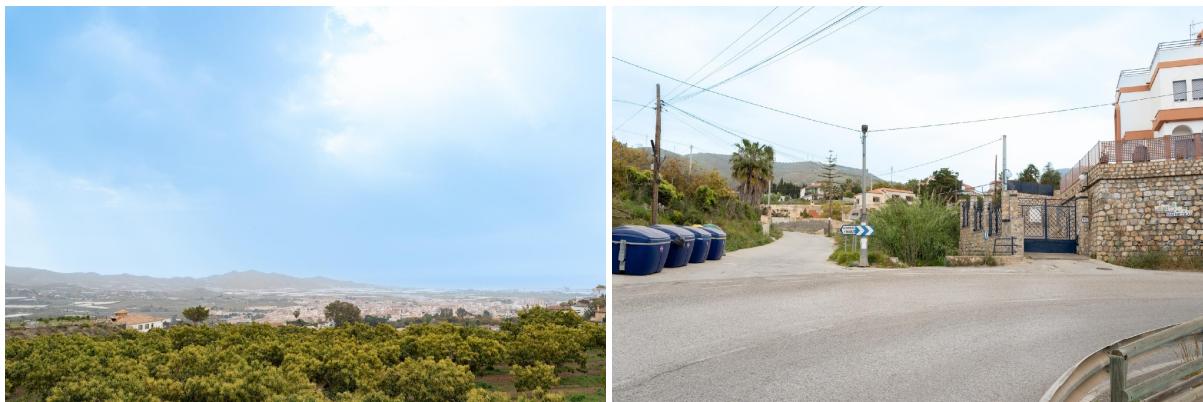

tomt till salu Motril, Costa Tropical

Tomt till salu in of nabij Motril in de Costa Tropical voor een bedrag van € 120.000 en met een tuin of terrein van 6220 m2 , dit onroerend goed object wordt u aangeboden door inmobiliaria rosales van makelaardij inmobiliaria rosales .

gegevens woning

Spanskahus id: **6374411**
referentie: **18-17-6378**
nabij of in: **Motril**
regio: **Costa Tropical**
woningtype: **tomt**
kamers: **niet opgegeven**
opp. woning: **- m2**
opp. terrein: **6220 m2**
prijs: **€ 120.000**