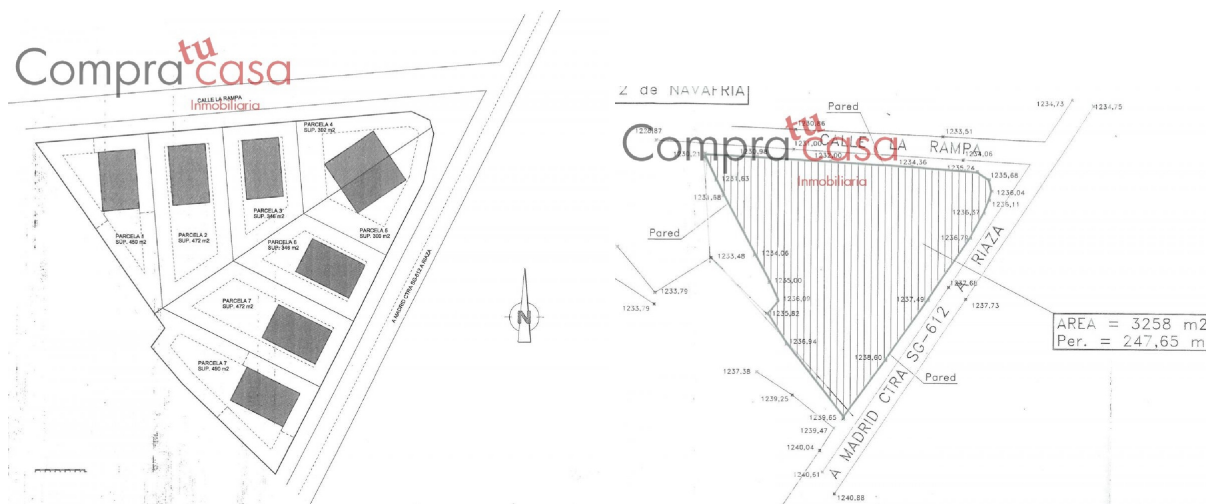

tomt till salu Navafría, León

Tomt till salu in of nabij Navafría in de León voor een bedrag van € 320.000 en met een tuin of terrein van 3258 m² van makelaardij Compra Tu Casa Inmobiliaria .

gegevens woning

Spanskahus id: **6230450**
referentie: **03565**
nabij of in: **Navafría**
regio: **León**
woningtype: **tomt**
kamers: **niet opgegeven**
opp. woning: **- m²**
opp. terrein: **3258 m²**
prijs: **€ 320.000**