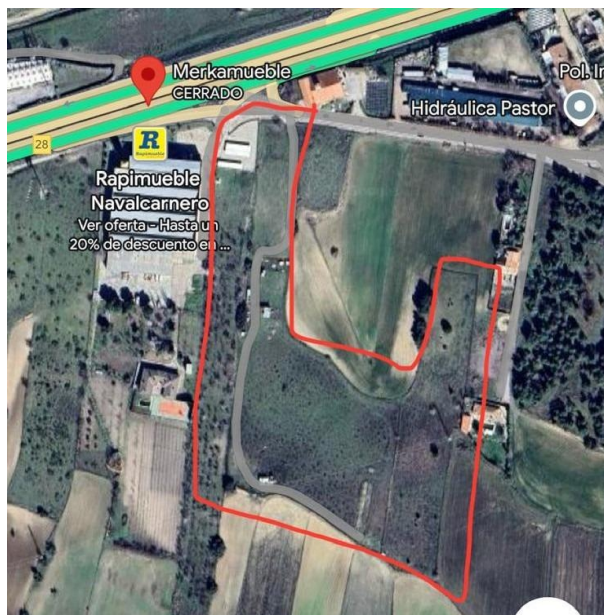

tomt till salu Navalcarnero, Sur

DATOS DESCRIPTIVOS DEL INMUEBLE			PARCELA	
Localización:	Polígono 12 Parcela 97			
Municipio:	NAVALCARNERO (BANDRES)			
Clase:	RUSTICO			
Uso principal:	Agrario			
Superficie construida:	0,00 m ²			
Altura construida:	0,00 m			
Cultivo	Cultivo/Agricultura	Intensidad Productiva	Superficie m ²	
Subparcela	1	1	182	182

Tomt till salu in of nabij Navalcarnero in de Sur voor een bedrag van € 400.000 met een oppervlakte van 182 m² en met een tuin of terrein van 35000 m² van makelaardij Remax Jumbo .

gegevens woning

Spanskahus id: **6277171**
referentie: **PR99559468**
nabij of in: **Navalcarnero**
regio: **Sur**
woningtype: **tomt**
kamers: **niet opgegeven**
opp. woning: **182 m²**
opp. terrein: **35000 m²**
prijs: **€ 400.000**