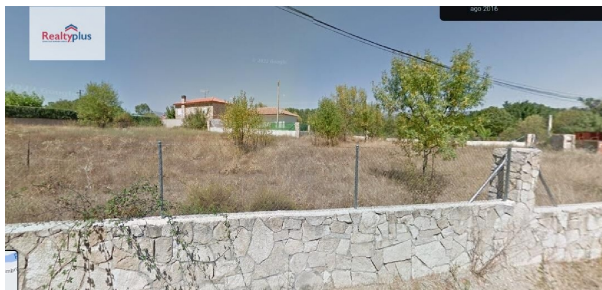

tomt till salu Navaluenga, Alberche

Tomt till salu in of nabij Navaluenga in de Alberche voor een bedrag van € 65.000 met een oppervlakte van 856 m2 en met een tuin of terrein van 856 m2 van makelaardij Realty-plus .

gegevens woning

Spanskahus id: **6370567**
referentie: **0101146**
nabij of in: **Navaluenga**
regio: **Alberche**
woningtype: **tomt**
kamers: **niet opgegeven**
opp. woning: **856 m2**
opp. terrein: **856 m2**
prijs: **€ 65.000**