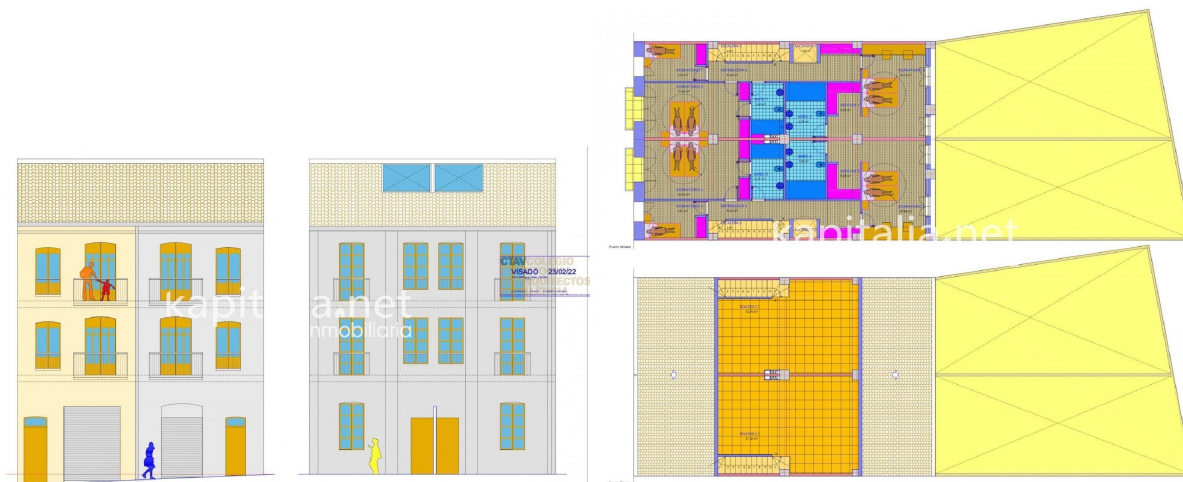

SPANSKAHUS

<https://www.spanskahus.com/tomt/ontinyent-46870/6224314/>

tomt till salu Ontinyent, Vall D'albaida

Tomt till salu in of nabij Ontinyent in de Vall D'albaida voor een bedrag van € 75.000 met een oppervlakte van 300 m2 en met een tuin of terrein van 171 m2 van makelaardij Kapitalia .

gegevens woning

Spanskahus id: **6224314**
referentie: **07313**
nabij of in: **Ontinyent**
regio: **Vall D'albaida**
woningtype: **tomt**
kamers: **niet opgegeven**
opp. woning: **300 m2**
opp. terrein: **171 m2**
prijs: **€ 75.000**