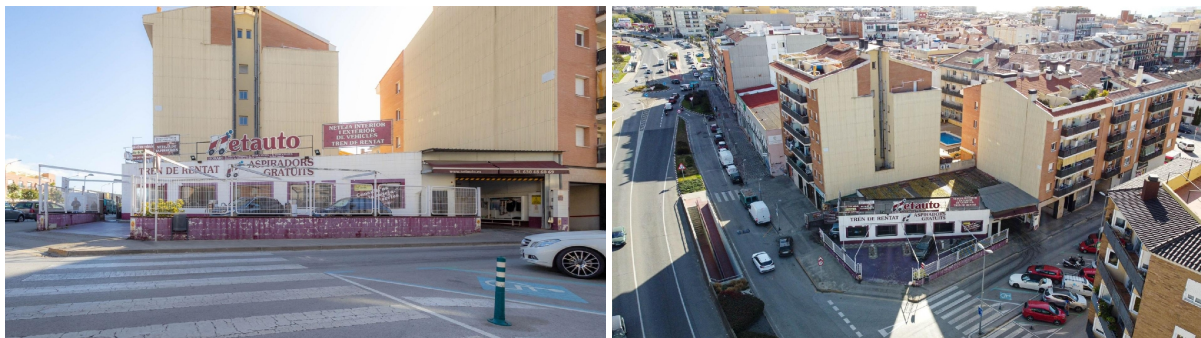

## tomt till salu Pineda De Mar, Maresme

Tomt till salu in of nabij Pineda De Mar in de Maresme voor een bedrag van € 600.000 met een oppervlakte van 369 m2 en met een tuin of terrein van 455 m2 van makelaardij Finques Pineda .

### gegevens woning

Spanskahus id: **6245068**  
referentie: **ULLPVTer0054**  
nabij of in: **Pineda De Mar**  
regio: **Maresme**  
woningtype: **tomt**  
kamers: **niet opgegeven**  
opp. woning: **369 m2**  
opp. terrein: **455 m2**  
prijs: **€ 600.000**