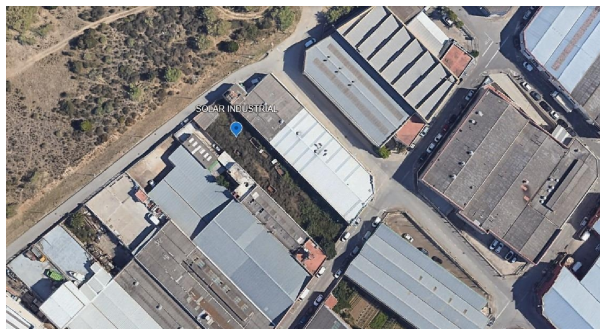

tomt till salu Pineda De Mar, Maresme

Tomt till salu in of nabij Pineda De Mar in de Maresme voor een bedrag van € 445.000 met een oppervlakte van 53 m2 en met een tuin of terrein van 1125 m2 van makelaardij Setiar .

gegevens woning

Spanskahus id: **6366926**
referentie: **40677**
nabij of in: **Pineda De Mar**
regio: **Maresme**
woningtype: **tomt**
kamers: **niet opgegeven**
opp. woning: **53 m2**
opp. terrein: **1125 m2**
prijs: **€ 445.000**