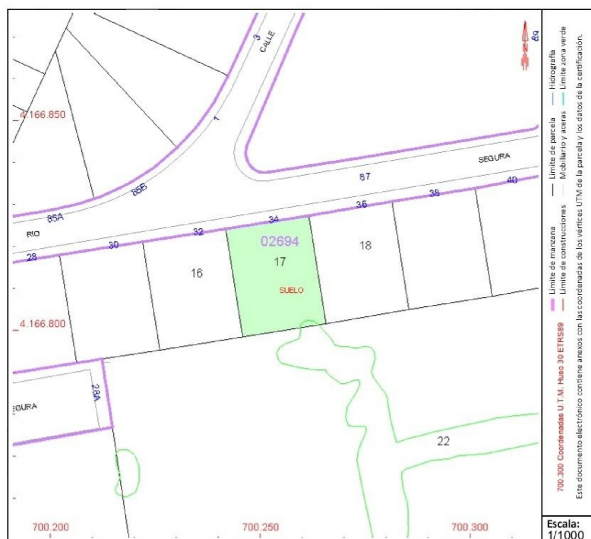

tomt till salu Playa Honda, Campo De Cartagena

CONSULTA DESCRIPTIVA Y GRÁFICA DE DATOS CATASTRALES DE BIEN INMUEBLE

Referencia catastral: 0269417YG0606N0001FS

PARCELA

Superficie gráfica: 523 m2
Participación del inmueble: 100,00 %
Tipo:

Tomt till salu in of nabij Playa Honda in de Campo De Cartagena voor een bedrag van € 120.000 en met een tuin of terrein van 523 m2 van makelaardij Hondasol .

gegevens woning

Spanskahus id: **6239720**
referentie: **02541**
nabij of in: **Playa Honda**
regio: **Campo De Cartagena**
woningtype: **tomt**
kamers: **niet opgegeven**
opp. woning: **- m2**
opp. terrein: **523 m2**
prijs: **€ 120.000**