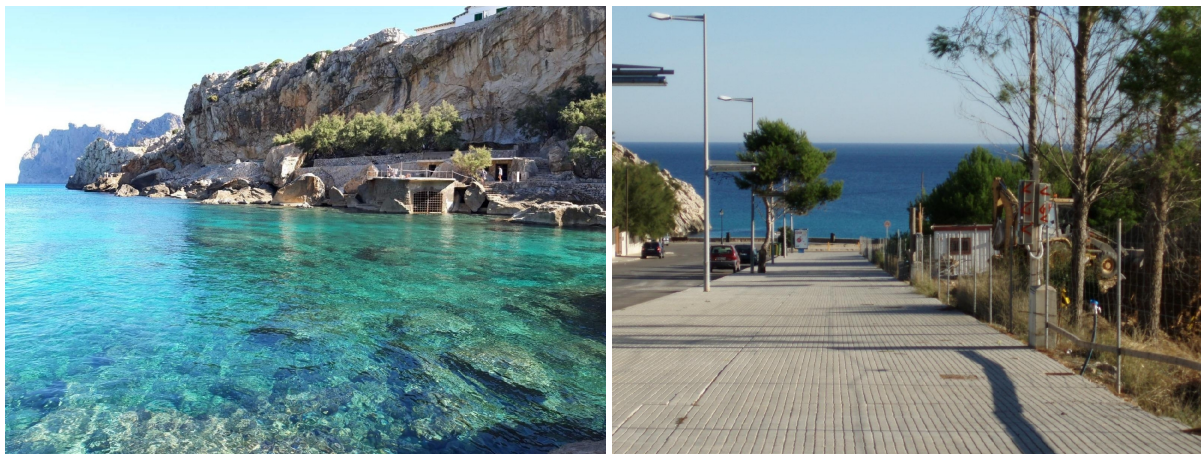

SPANSKAHUS

<https://www.spanskahus.com/tomt/pollenca-07460/6369239/>

tomt till salu Pollença, Nord

Tomt till salu in of nabij Pollença in de Nord voor een bedrag van € 468.000 en met een tuin of terrein van 758 m2 van makelaardij Grupdirect .