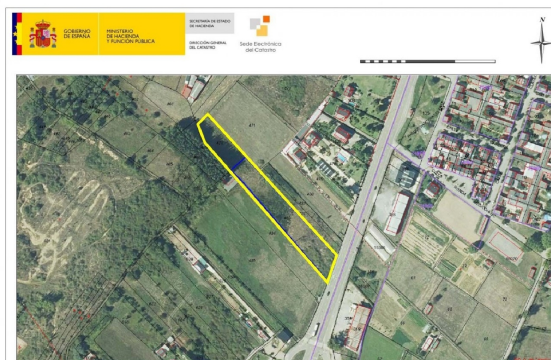

tomt till salu Ponferrada 24400, Bierzo (El)

Tomt till salu in of nabij Ponferrada 24400 in de Bierzo (El) voor een bedrag van € 59.900 met een oppervlakte van 5173 m2 en met een tuin of terrein van 5173 m2 van makelaardij Poligest-in .

gegevens woning

Spanskahus id: **6256125**
referentie: **P2021**
nabij of in: **Ponferrada 24400**
regio: **Bierzo (El)**
woningtype: **tomt**
kamers: **niet opgegeven**
opp. woning: **5173 m2**
opp. terrein: **5173 m2**
prijs: **€ 59.900**