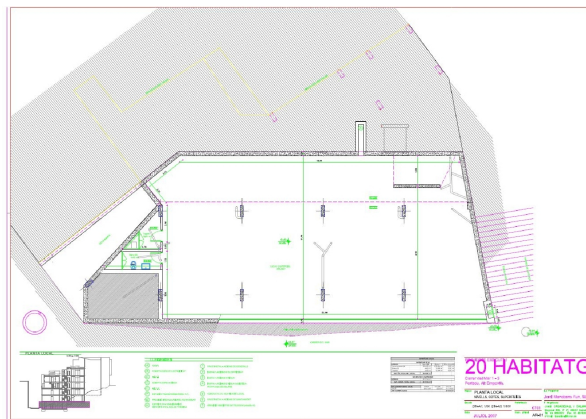

SPANSKAHUS

<https://www.spanskahus.com/tomt/portbou-17497/6362318/>

tomt till salu Portbou, Alt Empordà

Tomt till salu in of nabij Portbou in de Alt Empordà voor een bedrag van € 1.290.000 en met een tuin of terrein van 487 m2 van makelaardij Spain Your Home .

gegevens woning

Spanskahus id: **6362318**
referentie: **18_0325**
nabij of in: **Portbou**
regio: **Alt Empordà**
woningtype: **tomt**
kamers: **niet opgegeven**
opp. woning: **- m2**
opp. terrein: **487 m2**
prijs: **€ 1.290.000**

contact

makelaar: **Spain Your Home**
naam: **niet opgegeven**
spreekt: **niet opgegeven**
telefoon: **+34972550083**