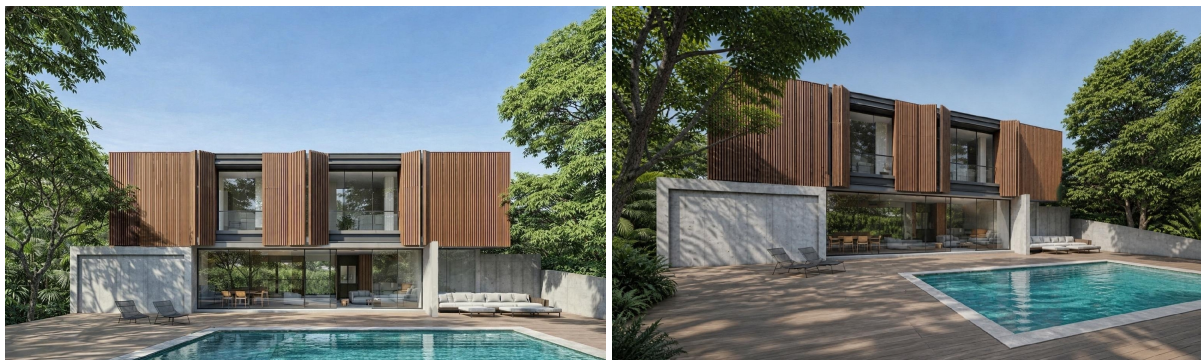

tomt till salu Puçol, Horta Nord

Tomt till salu in of nabij Puçol in de Horta Nord voor een bedrag van € 500.000 met een oppervlakte van 283 m2 en met een tuin of terrein van 956 m2 van makelaardij J&j Grupo Inmobiliario .

gegevens woning

Spanskahus id: **6382235**
referentie: **JJ1994**
nabij of in: **Puçol**
regio: **Horta Nord**
woningtype: **tomt**
kamers: **niet opgegeven**
opp. woning: **283 m2**
opp. terrein: **956 m2**
prijs: **€ 500.000**