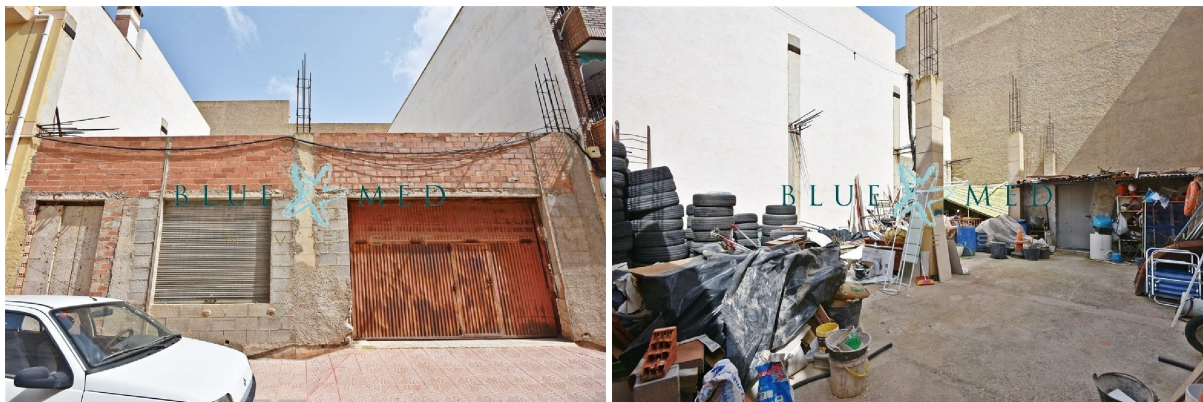

# SPANSKAHUS

<https://www.spanskahus.com/tomt/puerto-de-mazarron-30860/6217481/>

## tomt till salu Puerto De Mazarrón, Bajo Guadalentín

Tomt till salu in of nabij Puerto De Mazarrón in de Bajo Guadalentín voor een bedrag van € 160.000 met een oppervlakte van 5 m2 en met een tuin of terrein van 165 m2 van makelaardij Blue Med Invest .