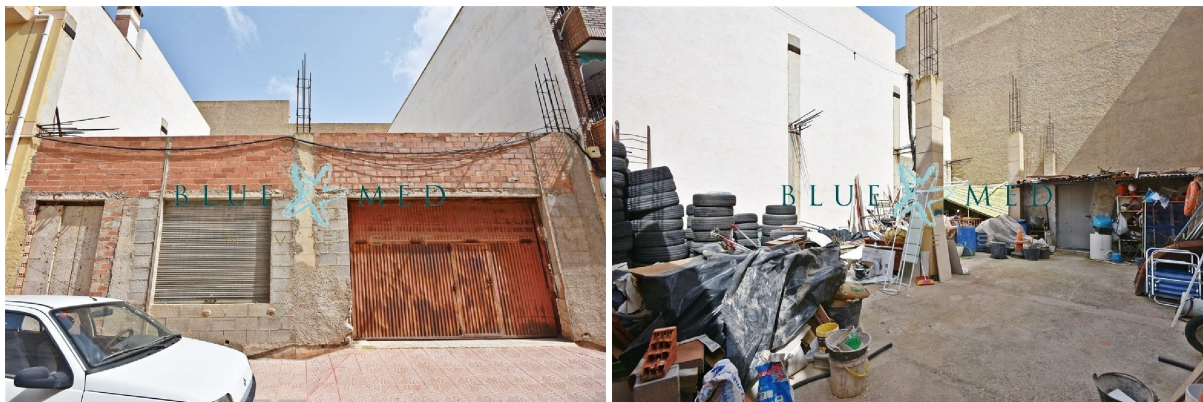

SPANSKAHUS

<https://www.spanskahus.com/tomt/puerto-de-mazarron-30860/6217481/>

tomt till salu Puerto De Mazarrón, Bajo Guadalentín

Tomt till salu in of nabij Puerto De Mazarrón in de Bajo Guadalentín voor een bedrag van € 145.000 met een oppervlakte van 5 m2 en met een tuin of terrein van 165 m2 van makelaardij Blue Med Invest .

gegevens woning

Spanskahus id: **6217481**
referentie: **SANISIDRO739**
nabij of in: **Puerto De Mazarrón**
regio: **Bajo Guadalentín**
woningtype: **tomt**
kamers: **niet opgegeven**
opp. woning: **5 m2**
opp. terrein: **165 m2**
prijs: **€ 145.000**