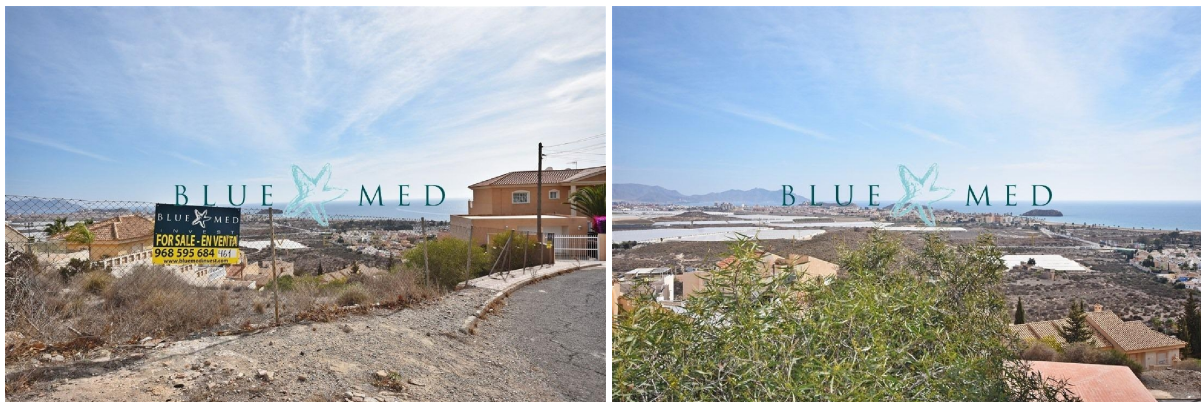

SPANSKAHUS

<https://www.spanskahus.com/tomt/puerto-de-mazarron-30860/6258986/>

tomt till salu Puerto De Mazarrón, Bajo Guadalentín

Tomt till salu in of nabij Puerto De Mazarrón in de Bajo Guadalentín voor een bedrag van € 158.000 met een oppervlakte van 1 m2 en met een tuin of terrein van 719 m2 van makelaardij Blue Med Invest .

gegevens woning

Spanskahus id: **6258986**
referentie: **BOLNUEVO461**
nabij of in: **Puerto De Mazarrón**
regio: **Bajo Guadalentín**
woningtype: **tomt**
kamers: **niet opgegeven**
opp. woning: **1 m2**
opp. terrein: **719 m2**
prijs: **€ 158.000**