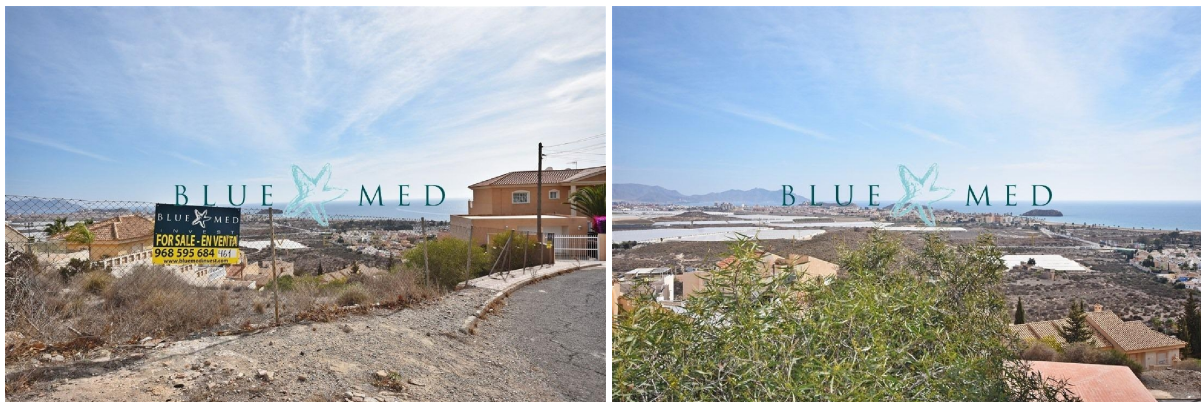

# SPANSKAHUS

<https://www.spanskahus.com/tomt/puerto-de-mazarron-30860/6258991/>

## tomt till salu Puerto De Mazarrón, Bajo Guadalentín

Tomt till salu in of nabij Puerto De Mazarrón in de Bajo Guadalentín voor een bedrag van € 579.000 met een oppervlakte van 1 m2 en met een tuin of terrein van 1965 m2 van makelaardij Blue Med Invest .

### gegevens woning

Spanskahus id: **6258991**  
referentie: **BOLNUEVO46012**  
nabij of in: **Puerto De Mazarrón**  
regio: **Bajo Guadalentín**  
woningtype: **tomt**  
kamers: **niet opgegeven**  
opp. woning: **1 m2**  
opp. terrein: **1965 m2**  
prijs: **€ 579.000**