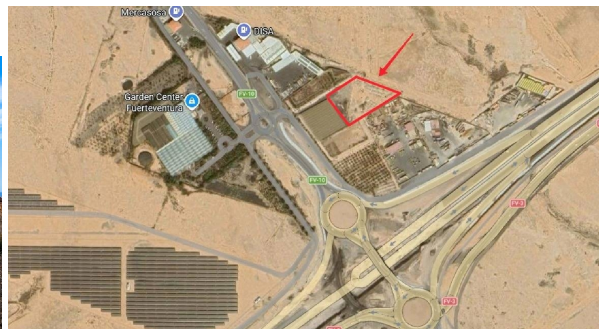

SPANSKAHUS

<https://www.spanskahus.com/tomt/puerto-del-rosario-35600/6387529/>

tomt till salu Puerto Del Rosario, Puerto Del Rosario

Tomt till salu in of nabij Puerto Del Rosario in de Puerto Del Rosario voor een bedrag van € 99.000 en met een tuin of terrein van 6450 m2 van makelaardij Century21 Capital Lpa & Dream Homes .

gegevens woning

Spanskahus id: **6387529**
referentie: **YJ0033-5006**
nabij of in: **Puerto Del Rosario**
regio: **Puerto Del Rosario**
woningtype: **tomt**
kamers: **niet opgegeven**
opp. woning: **- m2**
opp. terrein: **6450 m2**
prijs: **€ 99.000**