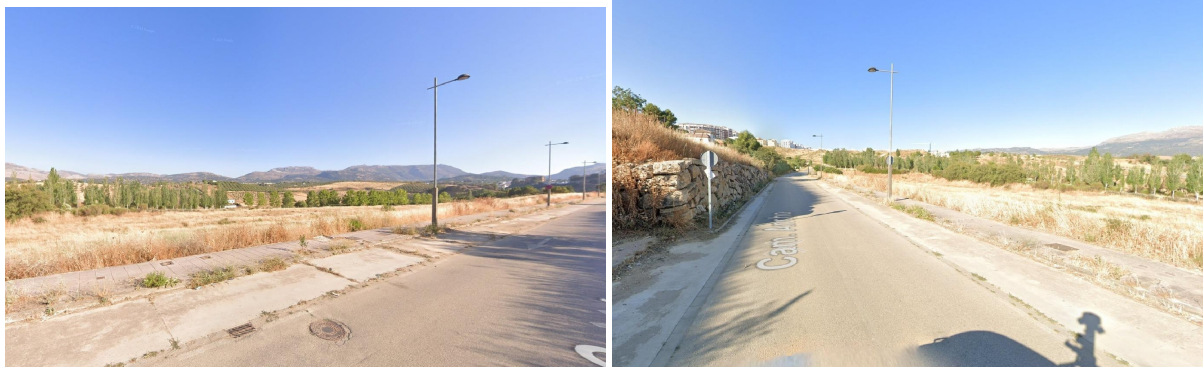

tomt till salu Ronda, Serranía De Ronda

Tomt till salu in of nabij Ronda in de Serranía De Ronda voor een bedrag van € 1.950.000 en met een tuin of terrein van 20477 m2 van makelaardij Inmobiliaria Soto .

gegevens woning

Spanskahus id: **6241765**
referentie: **SOTO18-M60491801**
nabij of in: **Ronda**
regio: **Serranía De Ronda**
woningtype: **tomt**
kamers: **niet opgegeven**
opp. woning: **- m2**
opp. terrein: **20477 m2**
prijs: **€ 1.950.000**