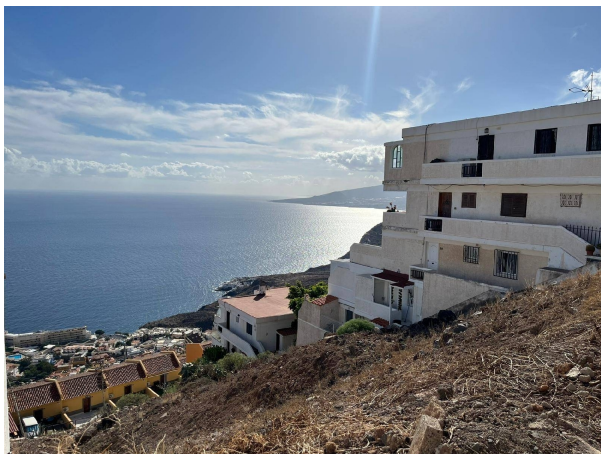

SPANSKAHUS

<https://www.spanskahus.com/tomt/rosario-15339/6265554/>

tomt till salu Rosario, Ortegale

Tomt till salu in of nabij Rosario in de Ortegale voor een bedrag van € 125.000 en met een tuin of terrein van 534 m2 van makelaardij Century21 Capital Lpa & Dream Homes .