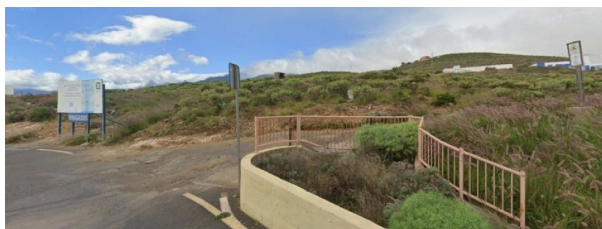

SPANSKAHUS

<https://www.spanskahus.com/tomt/rosario-15339/6350078/>

tomt till salu Rosario, Ortegale

Tomt till salu in of nabij Rosario in de Ortegale voor een bedrag van € 98.400 en met een tuin of terrein van 492 m2 van makelaardij Club Inmobiliario De Canarias .

gegevens woning

Spanskahus id: **6350078**
referentie: **V3518**
nabij of in: **Rosario**
regio: **Ortegale**
woningtype: **tomt**
kamers: **niet opgegeven**
opp. woning: **- m2**
opp. terrein: **492 m2**
prijs: **€ 98.400**