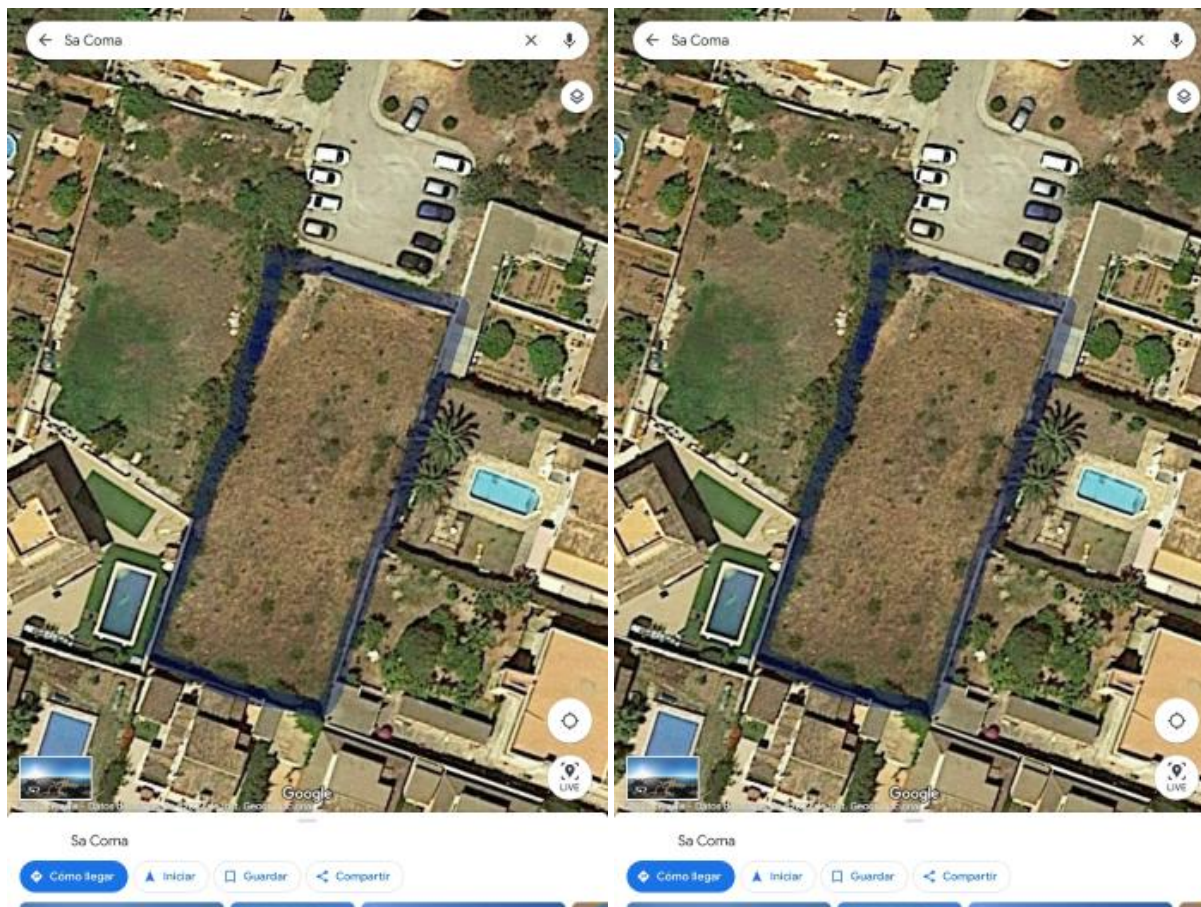

tomt till salu Sa Coma, Llevant

Tomt till salu in of nabij Sa Coma in de Llevant voor een bedrag van € 200.000 en met een tuin of terrein van 1050 m² , dit onroerend goed object wordt u aangeboden door Jesus .

gegevens woning

Spanskahus id: **5083610**
referentie: -
nabij of in: **Sa Coma**
regio: **Llevant**
woningtype: **tomt**
kamers: **niet opgegeven**
opp. woning: **- m²**
opp. terrein: **1050 m²**
prijs: **€ 200.000**