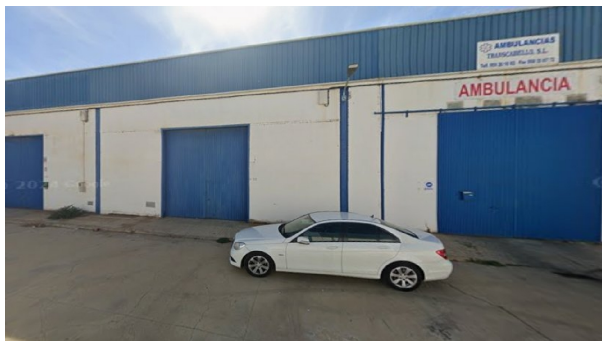

SPANSKAHUS

<https://www.spanskahus.com/tomt/san-juan-del-puerto-21610/6370481/>

tomt till salu San Juan Del Puerto, Metropolitana De Huelva

Tomt till salu in of nabij San Juan Del Puerto in de Metropolitana De Huelva voor een bedrag van € 112.000 met een oppervlakte van 540 m2 van makelaardij Ikesa .

gegevens woning

Spanskahus id:	6370481
referentie:	51718159
nabij of in:	San Juan Del Puerto
regio:	Metropolitana De Huelva
woningtype:	tomt
kamers:	niet opgegeven
opp. woning:	540 m2
opp. terrein:	- m2
prijs:	€ 112.000