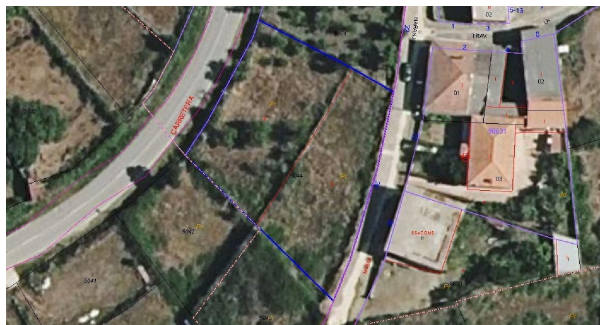

SPANSKAHUS

<https://www.spanskahus.com/tomt/saucelle-37257/6228510/>

tomt till salu Saucelle, Vitigudino

Tomt till salu in of nabij Saucelle in de Vitigudino voor een bedrag van € 20.000 en met een tuin of terrein van 1491 m2 .

gegevens woning

Spanskahus id: **6228510**
referentie: **51014919**
nabij of in: **Saucelle**
regio: **Vitigudino**
woningtype: **tomt**
kamers: **niet opgegeven**
opp. woning: **- m2**
opp. terrein: **1491 m2**
prijs: **€ 20.000**