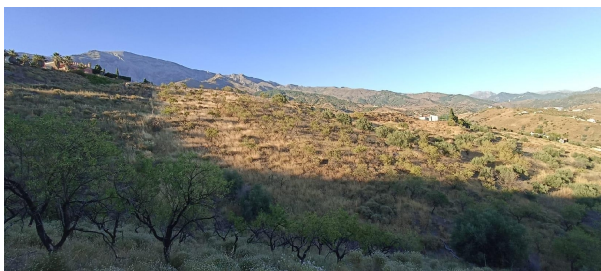

SPANSKAHUS

<https://www.spanskahus.com/tomt/sedella-29715/6237652/>

tomt till salu Sedella, Axarquía

Tomt till salu in of nabij Sedella in de Axarquía voor een bedrag van € 30.000 en met een tuin of terrein van 5945 m2 van makelaardij Re/max Sunset .

gegevens woning

Spanskahus id: **6237652**
referentie: **3476-03494**
nabij of in: **Sedella**
regio: **Axarquía**
woningtype: **tomt**
kamers: **niet opgegeven**
opp. woning: **- m2**
opp. terrein: **5945 m2**
prijs: **€ 30.000**

contact

makelaar: **Re/max Sunset**
naam: **niet opgegeven**
spreekt: **niet opgegeven**
telefoon: **+34951430794**