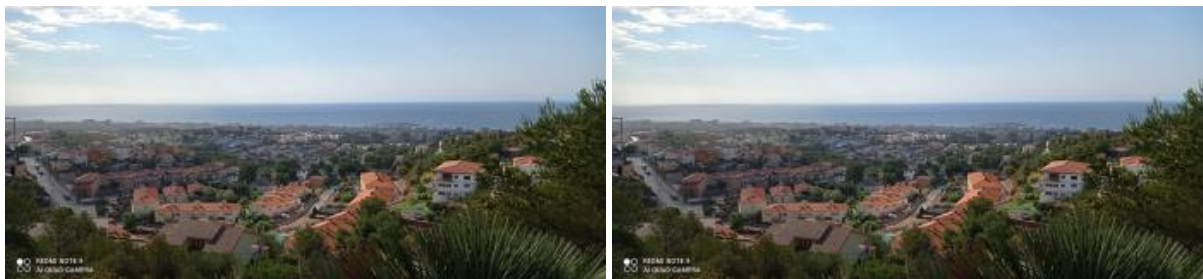

SPANSKAHUS

<https://www.spanskahus.com/tomt/segur-de-calafell-43882/5418444/>

tomt till salu Segur De Calafell, Baix Penedès

PANORAMISK UTSIKT ÖVER HAVET OCH DALEN 45 KM SÖDER OM BARCELONA. Urban mark på toppen av det första berget i urbaniseringen. Att ligga på toppen är perfekt för att installera små vindkraftverk och solpaneler och du glömmer för alltid bensin, el och gas. Tomten, som är urban, har de konventionella utloppen i alla urbaniseringar. Stranden ligger 1,5 km bort. Urban tomt på 12,3 x 34 meter. Totalt 402 m². Lutning på 25 %. Orientering i öst-sydlig riktning. panoramautsikt för evigt. Avståndet till motorvägen är 6 km. Ren luft, inget buller, Medelhavsskog och panoramautsikt över havet för evigt.