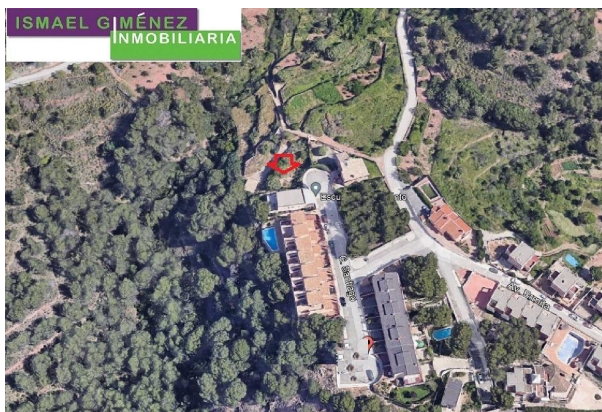

tomt till salu Serra, Camp De Túria

Tomt till salu in of nabij Serra in de Camp De Túria voor een bedrag van € 60.000 en met een tuin of terrein van 532 m2 , dit onroerend goed object wordt u aangeboden door Ismael Gimenez Inmobiliaria Ismael Gimenez Inmobiliaria van makelaardij Ismael Gimenez Inmobiliaria .

gegevens woning

Spanskahus id: **6247645**
referentie: **2308P**
nabij of in: **Serra**
regio: **Camp De Túria**
woningtype: **tomt**
kamers: **niet opgegeven**
opp. woning: **- m2**
opp. terrein: **532 m2**
prijs: **€ 60.000**