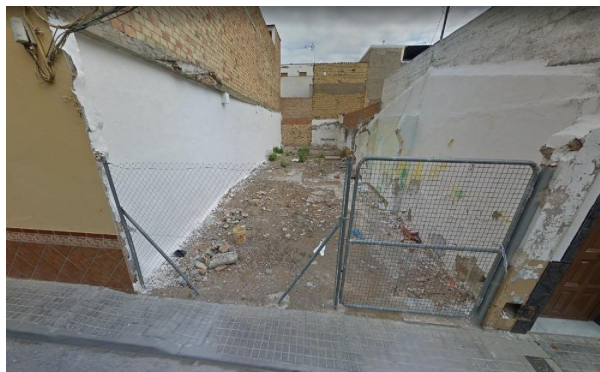

SPANSKAHUS

<https://www.spanskahus.com/tomt/sevilla-la-nueva-28609/6336505/>

tomt till salu Sevilla La Nueva, Sur

Tomt till salu in of nabij Sevilla La Nueva in de Sur voor een bedrag van € 23.800 met een oppervlakte van 79 m2 en met een tuin of terrein van 70 m2 van makelaardij Ikesa .

gegevens woning

Spanskahus id: **6336505**
referentie: **60528545**
nabij of in: **Sevilla La Nueva**
regio: **Sur**
woningtype: **tomt**
kamers: **niet opgegeven**
opp. woning: **79 m2**
opp. terrein: **70 m2**
prijs: **€ 23.800**