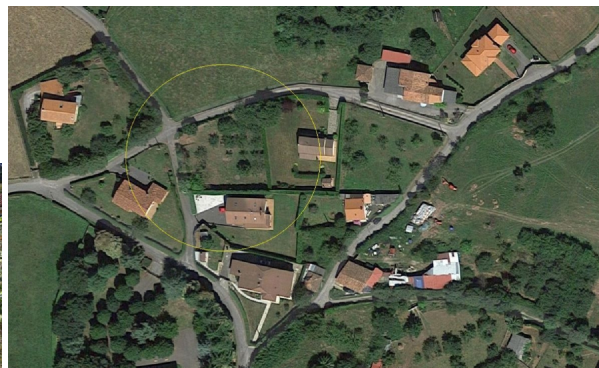

## tomt till salu Siero, Narcea

Tomt till salu in of nabij Siero in de Narcea voor een bedrag van € 65.000 met een oppervlakte van 1140 m2 van makelaardij Inmobiliaria Frieria .

### gegevens woning

Spanskahus id: **6264474**  
referentie: **1111**  
nabij of in: **Siero**  
regio: **Narcea**  
woningtype: **tomt**  
kamers: **niet opgegeven**  
opp. woning: **1140 m2**  
opp. terrein: **- m2**  
prijs: **€ 65.000**