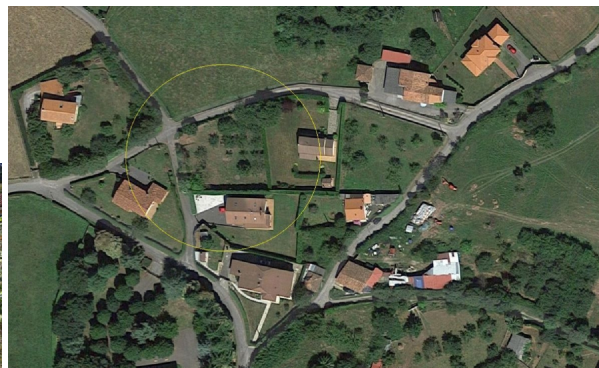

tomt till salu Siero, Narcea

Tomt till salu in of nabij Siero in de Narcea voor een bedrag van € 69.000 met een oppervlakte van 1140 m2 van makelaardij Inmobiliaria Frieria .

gegevens woning

Spanskahus id: **6264474**
referentie: **1111**
nabij of in: **Siero**
regio: **Narcea**
woningtype: **tomt**
kamers: **niet opgegeven**
opp. woning: **1140 m2**
opp. terrein: **- m2**
prijs: **€ 69.000**