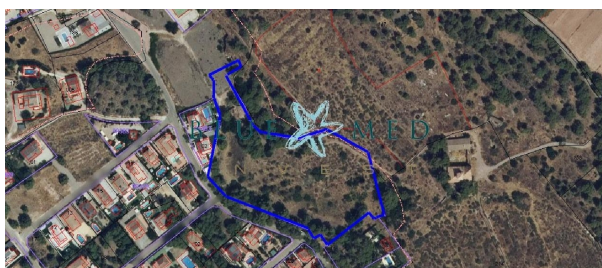

tomt till salu Totana, Bajo Guadalentín

Tomt till salu in of nabij Totana in de Bajo Guadalentín voor een bedrag van € 180.000 en met een tuin of terrein van 14525 m2 van makelaardij Blue Med Invest .

gegevens woning

Spanskahus id: **6259133**
referentie: **LACHARCA2**
nabij of in: **Totana**
regio: **Bajo Guadalentín**
woningtype: **tomt**
kamers: **niet opgegeven**
opp. woning: **- m2**
opp. terrein: **14525 m2**
prijs: **€ 180.000**