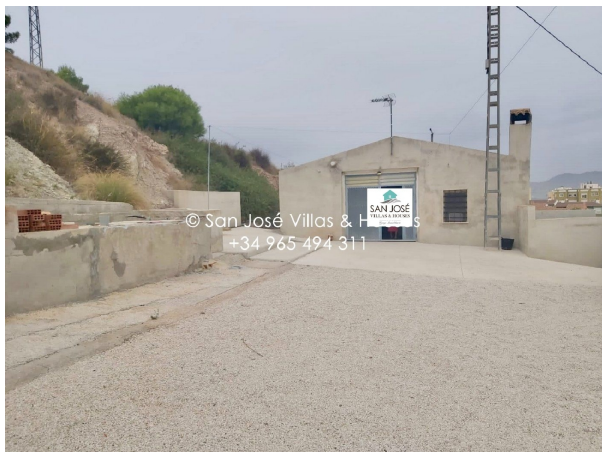

villa till salu Aspe, Vinalopó Mitjà

Villa till salu in of nabij Aspe in de Vinalopó Mitjà voor een bedrag van € 126.050 met een oppervlakte van 238 m2 met 1 kamers en met een tuin of terrein van 1680 m2 van makelaardij San Jose Inversiones .

gegevens woning

Spanskahus id: **6227101**
referentie: **23837**
nabij of in: **Aspe**
regio: **Vinalopó Mitjà**
woningtype: **villa**
kamers: **1**
opp. woning: **238 m2**
opp. terrein: **1680 m2**
prijs: **€ 126.050**