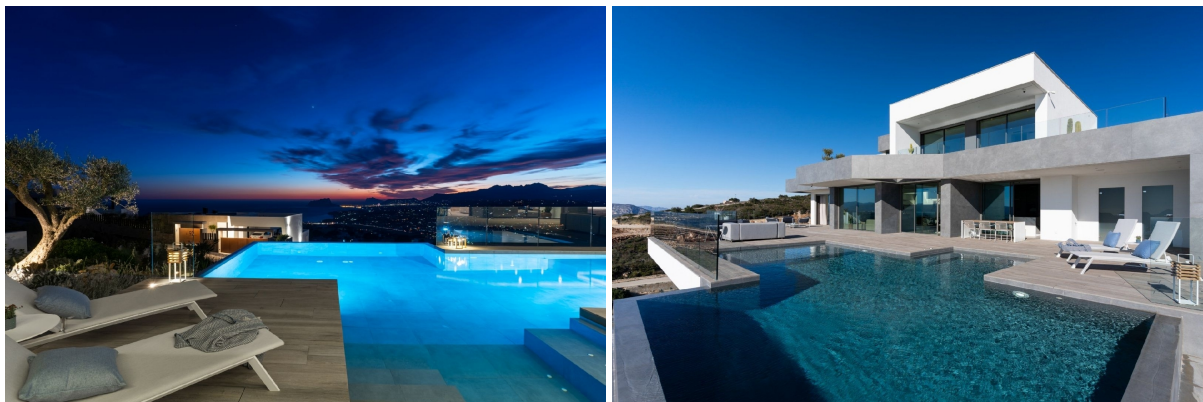

## villa till salu Benitachell, Marina Alta

Villa till salu in of nabij Benitachell in de Marina Alta voor een bedrag van € 2.950.000 met een oppervlakte van 542 m2 met 4 kamers en met een tuin of terrein van 1168 m2 van makelaardij Kapitalia .