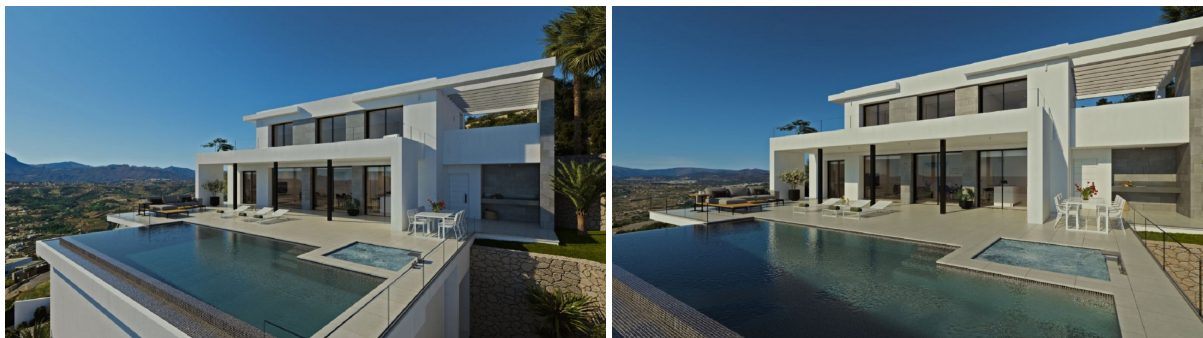

SPANSKAHUS

<https://www.spanskahus.com/villa/benitachell-03726/6225891/>

villa till salu Benitachell, Marina Alta

Villa till salu in of nabij Benitachell in de Marina Alta voor een bedrag van € 1.662.500 met een oppervlakte van 565 m2 met 4 kamers en met een tuin of terrein van 931 m2 van makelaardij Inmoperlamar .

gegevens woning

Spanskahus **6225891**
id:
referentie: **3055D**
nabij of in: **Benitachell**
regio: **Marina Alta**
woningtype: **villa**
kamers: **4**
opp. woning: **565 m2**
opp. terrein: **931 m2**
prijs: **€ 1.662.500**