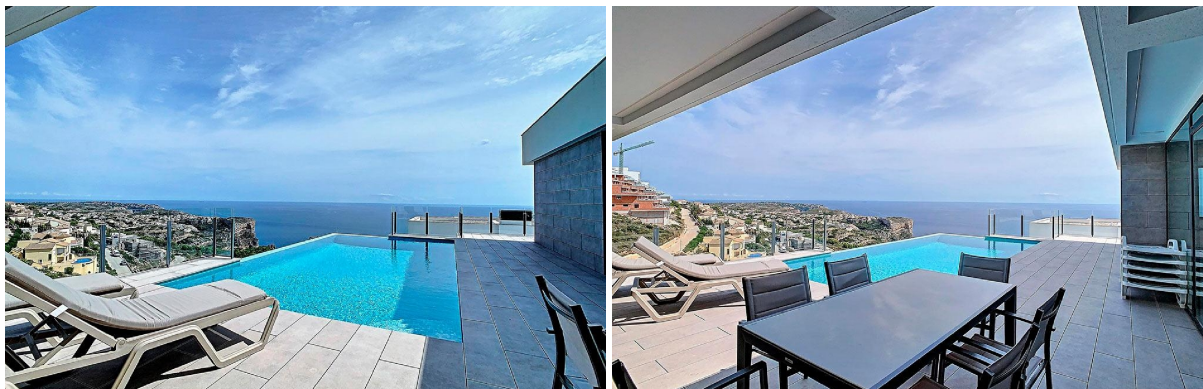

villa till salu Benitachell, Marina Alta

Modern villa med spektakulär havsutsikt belägen i det exklusiva bostadsområdet Cumbre del Sol, mycket nära Moraira och Jávea. Området har alla nödvändiga dagliga bekvämligheter såsom mataffärer, apotek, skola, idrottsanläggningar och restauranger. De närliggande städerna Moraira och Jávea kompletterar utbudet av tjänster vilket gör det till en idealisk plats att bo året runt eller som semesterboende. Villa, färdig för inflyttning med en stor tomt på 912m² och en byggstorlek på mer än 200m². Villan är fördelad på två våningar med 4 sovrum (2 en-suite). Det som utmärker denna fastighet är den imponerande havsutsikten från de flesta av rummen och särskilt från terrassen och poolområdet. Villan säljs fullt möblerad med kanalsystem för AC med värme och kyla, golvvärme i båda våningsplan, två öppna spisar och en pergolatäckt parkeringsplats på tomten.