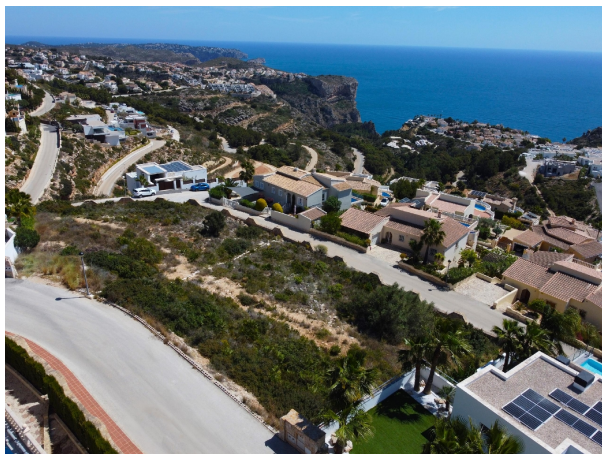

villa till salu Benitachell, Marina Alta

Villa till salu in of nabij Benitachell in de Marina Alta voor een bedrag van € 2.249.000 met een oppervlakte van 266 m² met 3 kamers en met een tuin of terrein van 1000 m² van makelaardij Remax Inmomas .