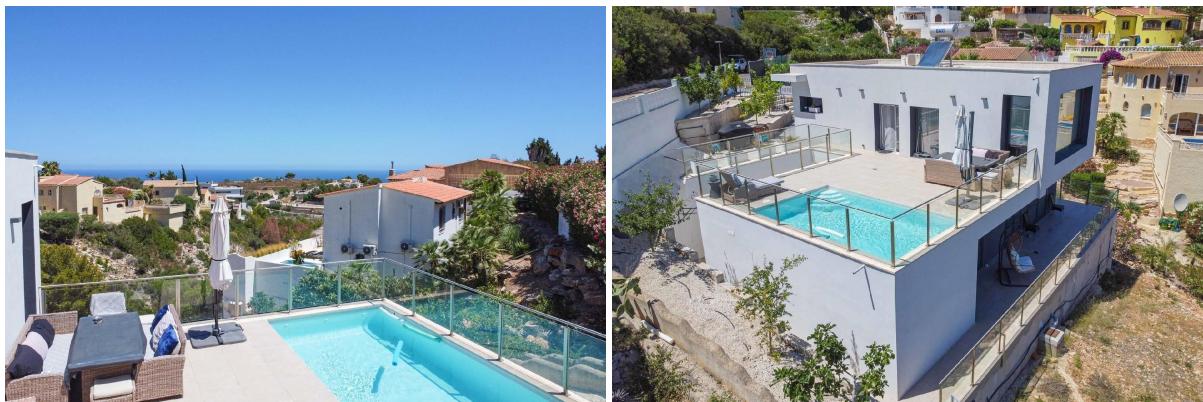

SPANSKAHUS

<https://www.spanskahus.com/villa/benitachell-03726/6341978/>

villa till salu Benitachell, Marina Alta

Villa till salu in of nabij Benitachell in de Marina Alta voor een bedrag van € 950.000 met een oppervlakte van 402 m2 met 3 kamers en met een tuin of terrein van 870 m2 , dit onroerend goed object wordt u aangeboden door Re/max True Re/max True van makelaardij Re/max True .