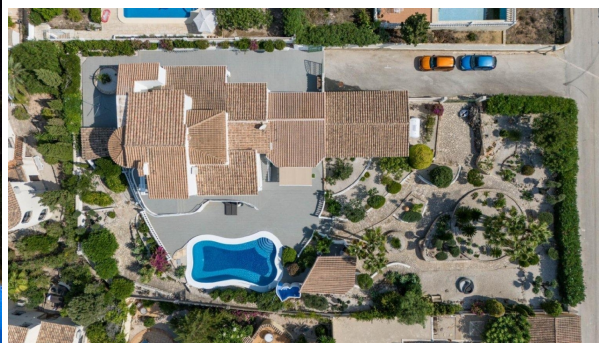

## villa till salu Benitachell, Marina Alta

Villa till salu in of nabij Benitachell in de Marina Alta voor een bedrag van € 1.490.000 met een oppervlakte van 428 m2 met 5 kamers en met een tuin of terrein van 1758 m2 , dit onroerend goed object wordt u aangeboden door Re/max True Re /max True van makelaardij Re/max True .