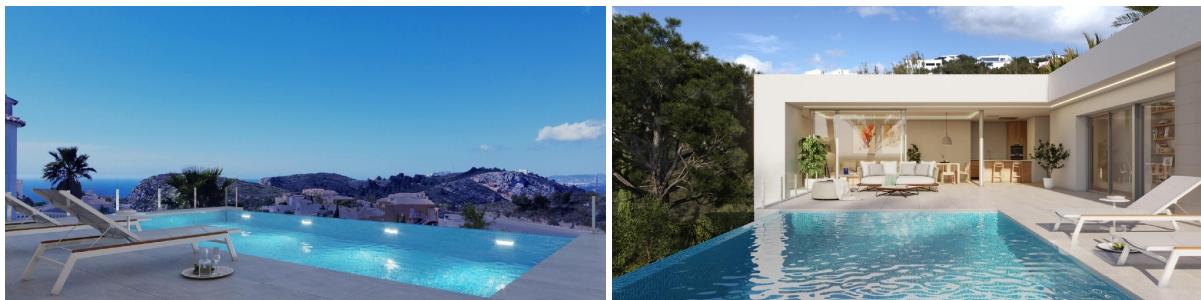

## villa till salu Benitachell, Marina Alta

NYBYGGD VILLA MED HAVSUTSIKT I CUMBRE DEL SOL~~Ett hus med ett tydligt koncept, att skapa en fusion mellan inomhus och utomhus, genom att få öppna vistelser, ljusa och funktionella rum. Vardagsrummet invaderar terrassen och inbjuder dig att njuta av det underbara Medelhavsklimatet, vilket ger oss nästan 300 soldagar om året.~~Villan är utformad i öppna L-formade moduler och omfamnar huvudträdgården, där en imponerande infinitypool smälter samman med havet. Ett utrymme öppet mot utsidan, som inbjuder dig att njuta av solen och Medelhavsklimatet, men orienterat på ett sådant sätt att man uppnår maximal integritet.~~Villan är uppdelad i två nivåer. På övervåningen finns sovrummet, där två sovrum delar ett gemensamt badrum, medan master-sviten blir en privat fristad med eget badrum och omklädningsrum. Från rummen kan du njuta av en fantastisk utsikt över havet och bergen, vilket skapar en känsla av lugn och ro som inbjuder dig att koppla av.~~På bottenvåningen finns dagmodulen, som öppnar sig mot utsidan och skapar en känsla av kontinuitet och koppling till omgivningen. Dagmodulen består av en entréhall, en gästtoalett och tandem som bildas av ett stort vardagsrum, matsal och kök som är perfekt integrerade. Båda modulerna sammanstrålar i utomhusområdet med terrassen och poolen som en samlingspunkt.~~Nybyggd villa modern stil blandas med Medelhavstradition, vilket skapar ett harmoniskt och balanserat utrymme som inbjuder till avkoppling och njutning av sinnen. Huvudträdgården, med sin medelhavsvegetation och aromatiska växter, förbinder dig med naturen.~~Detta är en unik och speciell villa, utformad för att njuta av livet till fullo och för att skapa oförglömliga minnen i drömlig miljö. En villa som inbjuder dig att drömma om ett liv fullt av lyx, komfort och skönhet, i ett utrymme där arkitektur och natur smälter samman i en perfekt symfoni.