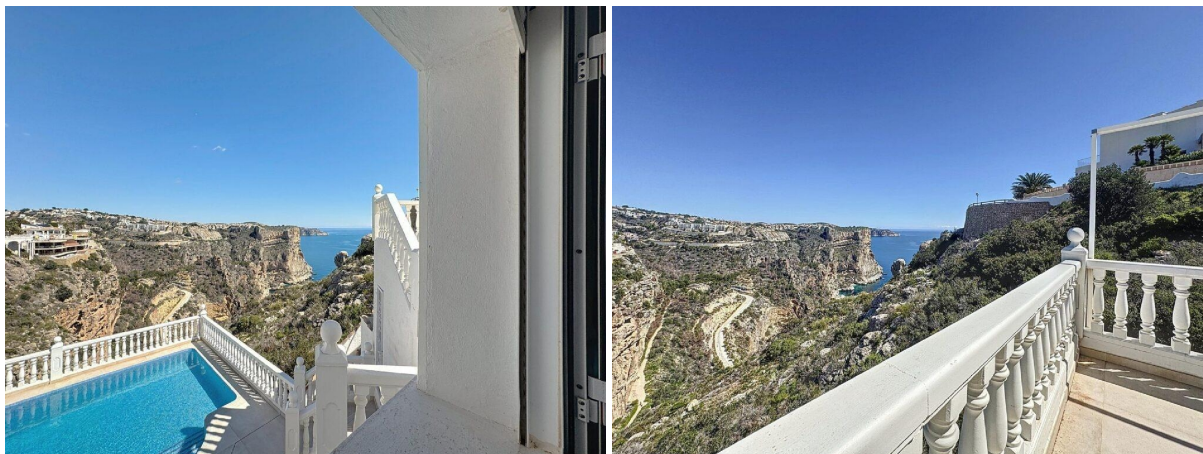

## villa till salu Benitachell, Marina Alta

Villa till salu in of nabij Benitachell in de Marina Alta voor een bedrag van € 765.000 met een oppervlakte van 300 m2 met 4 kamers en met een tuin of terrein van 653 m2 , dit onroerend goed object wordt u aangeboden door Re/max True Re/max True van makelaardij Re/max True .