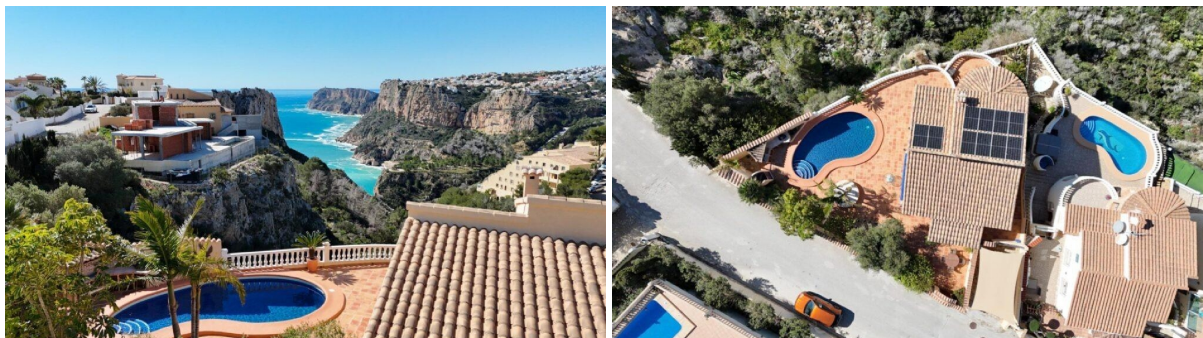

## villa till salu Benitachell, Marina Alta

Villa till salu in of nabij Benitachell in de Marina Alta voor een bedrag van € 890.000 met een oppervlakte van 285 m2 met 3 kamers en met een tuin of terrein van 435 m2 , dit onroerend goed object wordt u aangeboden door Re/max True Re/max True van makelaardij Re/max True .